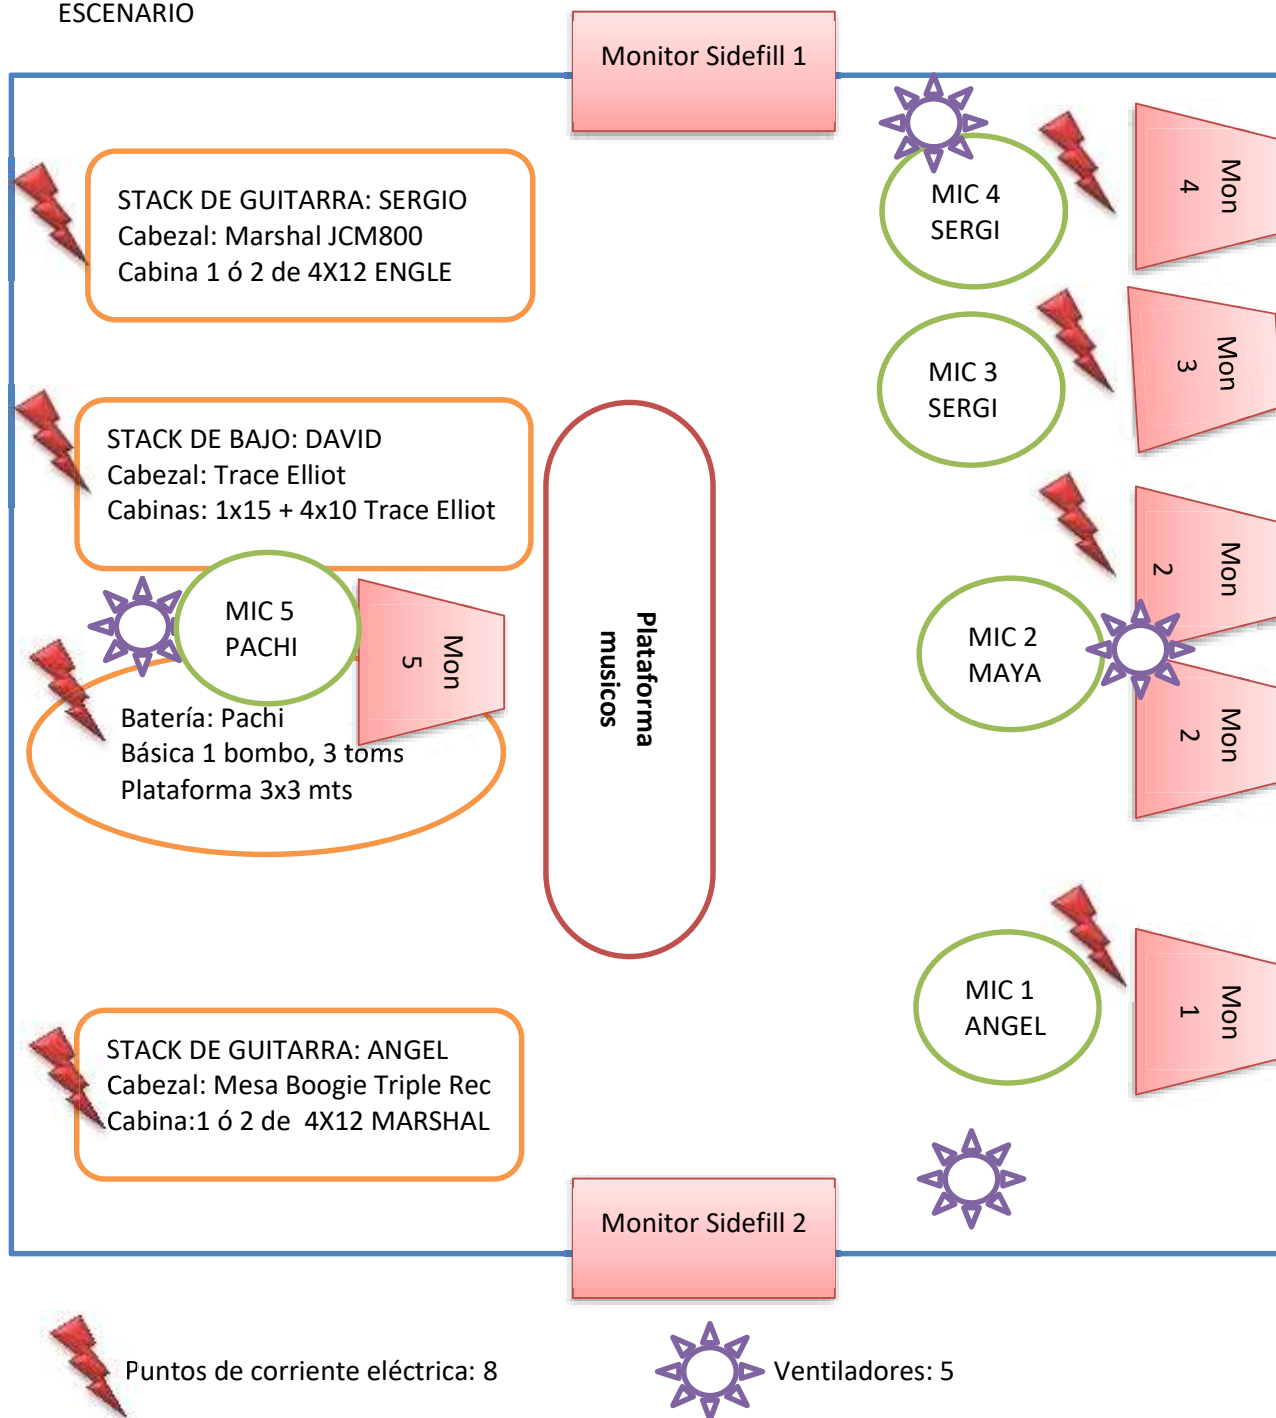

ADAREL

RIDER ADAREL 2019

ESCENARIO

INSTALACIÓN para colgar telón DETRÁS DE ESCENARIO.