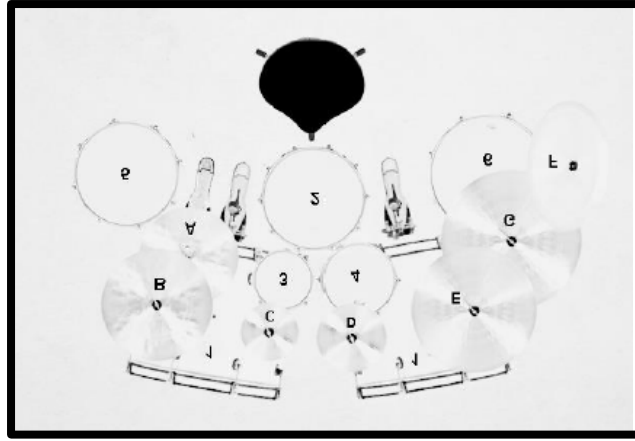

PROVECTOR

STAGE PLAN

VOZ PRINCIPAL 2

VOZ PRINCIPAL 1

CORO

Guitarra 1:

- Cabezal : Peavey Valveking VK100
- Pantalla: Peavey XXL 4x12

Guitarra 2:

- Cabezal : Hughes & Kettner Tubemeister 36
- Pantalla: Mesa Boogie Rectifier 4x12 Standard

Bajo:

- Cabezal: Bugera BVP5500
- Pantalla: SVT – 212AV

Batería:

- Roland RT-30K trigger para bombo
- Roland TM-2 módulo de trigger